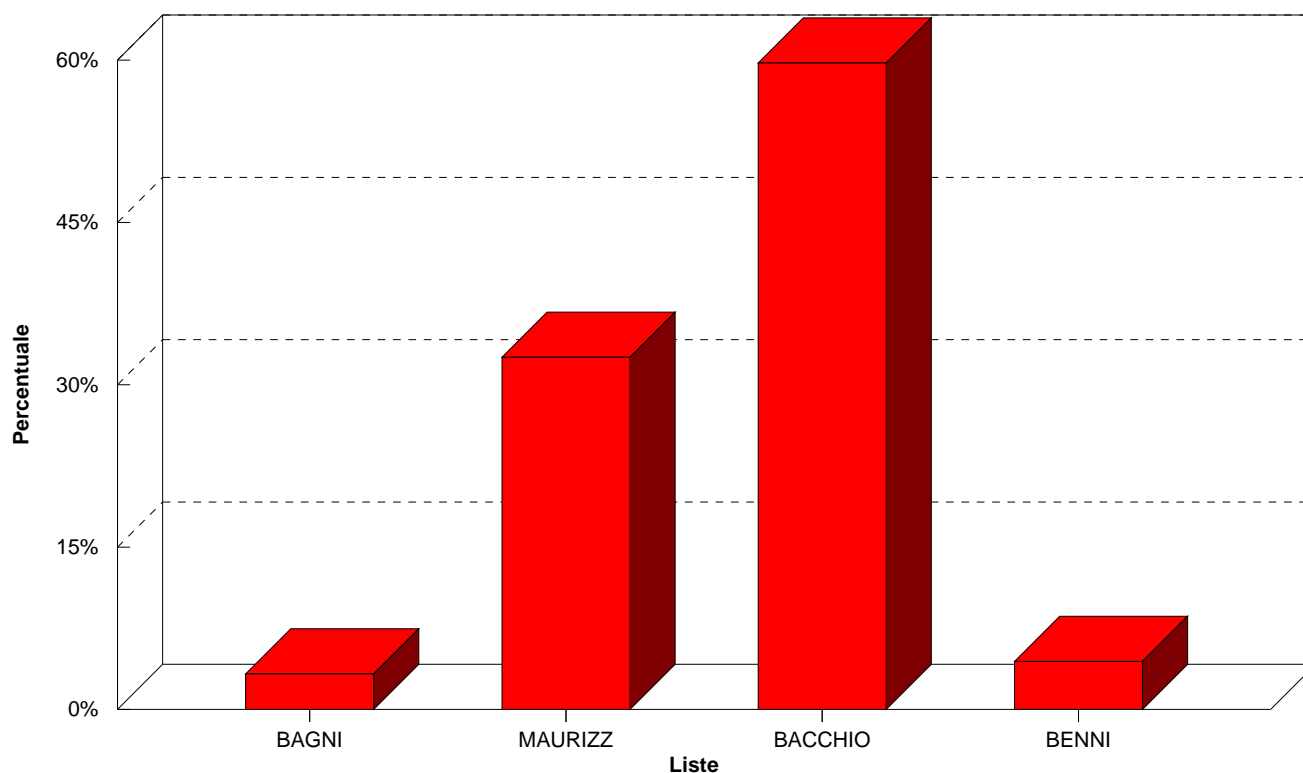

Elezioni Europee ed Amministrative

SINDACO

Risultati Ufficiali - Voti ai Candidati

Sezioni: 30 su 30

Iscritti:	Maschi:	12.007	Femmine:	12.986	Totali:	24.993
Votanti:	Maschi:	10.002 83,30%	Femmine:	10.419 80,23%	Totali:	20.421 81,71%
Voti Solo Int.						
Cand. N. 1	BAGNI GIAMPIERO		BAGNI	636	3,29%	21
Cand. N. 2	MAURIZZI OMER		MAURIZZ	6.297	32,55%	245
Cand. N. 3	BACCHIOCCHI ALDO		BACCHIO	11.556	59,73%	920
Cand. N. 4	BENNI ROBERTA		BENNI	857	4,43%	44
Totale Voti Validi:				19.346	94,74%	
				Schede Bianche:	568	2,78%
				Schede Nulle:	476	2,33%
				Voti Nulli:	23	0,11%
				Voti Contestati:	8	0,04%
Totale Voti non Validi:				1075	5,26%	
Totale Schede Scrutate:				20.421	100,00%	