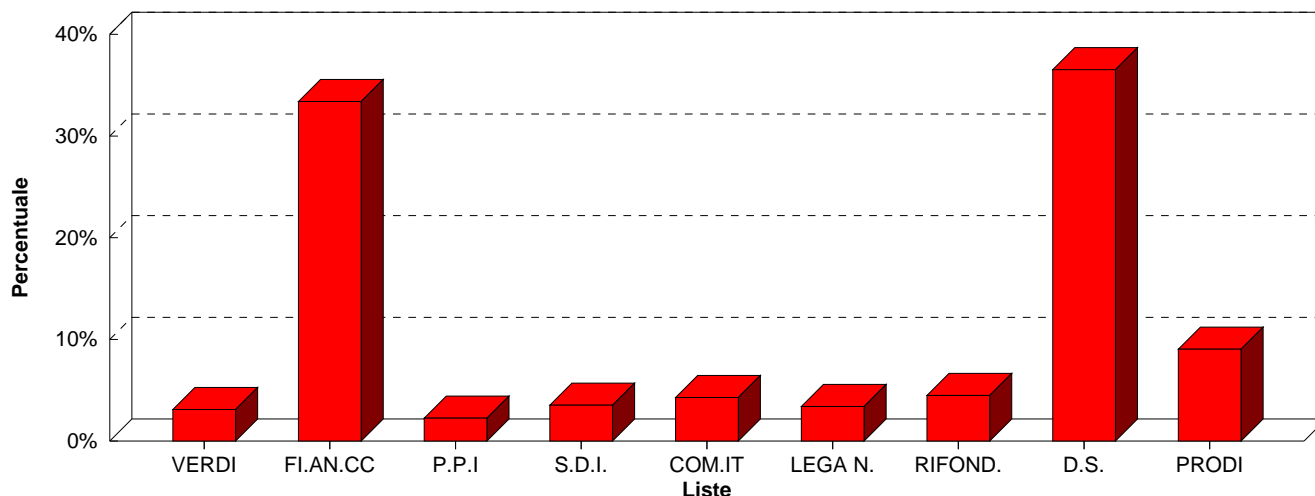

**Elezioni Europee ed Amministrative****CONSIGLIO COMUNALE****Risultati Ufficiali - Voti di Lista****Sezioni: 30 su 30**

<b>Iscritti:</b>	<b>Maschi:</b>	<b>12.007</b>	<b>Femmine:</b>	<b>12.986</b>	<b>Totali:</b>	<b>24.993</b>
<b>Votanti:</b>	<b>Maschi:</b>	<b>10.002 83,30%</b>	<b>Femmine:</b>	<b>10.419 80,23%</b>	<b>Totali:</b>	<b>20.421 81,71%</b>
<b>Lista N. 1</b>	VERDI		VERDI	561	3,10%	
<b>Lista N. 2</b>	FORZA IT- A.N.- CCD		FI.AN.CC	6.050	33,40%	
<b>Lista N. 3</b>	PARTITO POPOLARE ITALIANO		P.P.I	407	2,25%	
<b>Lista N. 4</b>	SOCIALISTI DEMOCRATICI IT.		S.D.I.	639	3,53%	
<b>Lista N. 5</b>	PARTITO DEI COMUNISTI ITALIANI		COM.IT	776	4,28%	
<b>Lista N. 6</b>	LEGA NORD		LEGA N.	617	3,41%	
<b>Lista N. 7</b>	P. RIFONDAZIONE COMUNISTA		RIFOND.	812	4,48%	
<b>Lista N. 8</b>	DEMOCRATICI DI SINISTRA		D.S.	6.617	36,53%	
<b>Lista N. 9</b>	DEMOCRATICI IN EUROPA CON PRODI		PRODI	1.637	9,04%	
<b>Totale Voti Validi:</b>				<b>18.116</b>	<b>88,71%</b>	
			<b>Schede Bianche:</b>	568	2,78%	
			<b>Schede Nulle:</b>	476	2,33%	
			<b>Voti Nulli:</b>	23	0,11%	
			<b>Voti Contestati:</b>	8	0,04%	
<b>Totale Voti non Validi:</b>				<b>1075</b>	<b>5,26%</b>	
<b>Voti Solo Intestatarario:</b>				<b>1.230</b>	<b>6,02%</b>	
<b>Totale Schede Scrutate:</b>				<b>20.421</b>	<b>100,00%</b>	